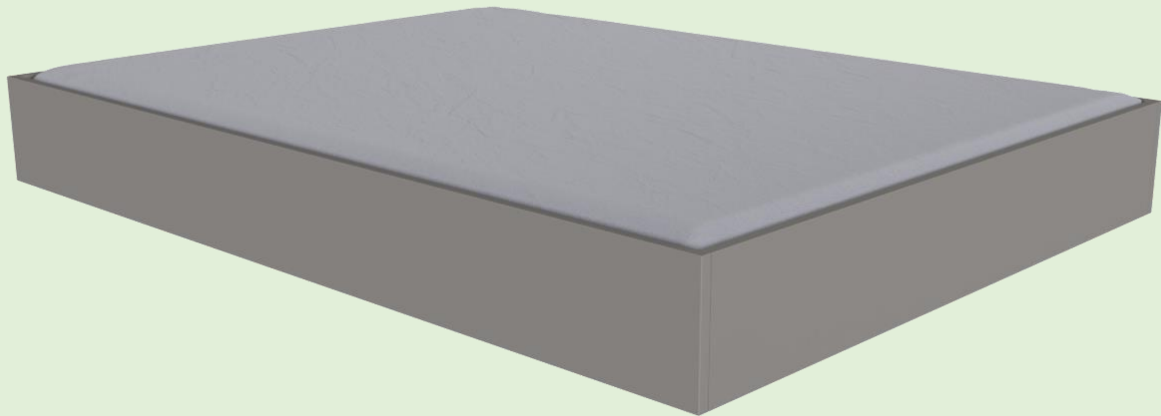

# MÖBEL NACH MASS - BETTEN ZUM TRÄUMEN

14 UNI-DEKORE & 11 HOLZ-DEKORE ZUR AUSWAHL

## BETT CHARLY

LIEFERBAR FÜR MATRATZENGRÖSSEN 190-220 CM X 80-240 CM  
RAHMENHÖHE 30-50 CM - KASTENMASSE JEWELS ZZGL. 6 CM  
LATTENROST UND MATRATZE GEHÖREN NICHT ZUM LIEFERUMFANG

---

## BETT MICKY

LIEFERBAR FÜR MATRATZENGRÖSSEN 190-220 CM X 80-240 CM  
RAHMENHÖHE 30-50 CM - KASTENMASSE JEWELS ZZGL. 6 CM  
LATTENROST UND MATRATZE GEHÖREN NICHT ZUM LIEFERUMFANG

## BETT LUNA

LIEFERBAR FÜR MATRATZENGRÖSSEN 190-220 CM X 80-200 CM  
RAHMENHÖHE 30-50 CM - KASTENMASSE JEWELS ZZGL. 6 CM  
LATTENROST UND MATRATZE GEHÖREN NICHT ZUM LIEFERUMFANG

---